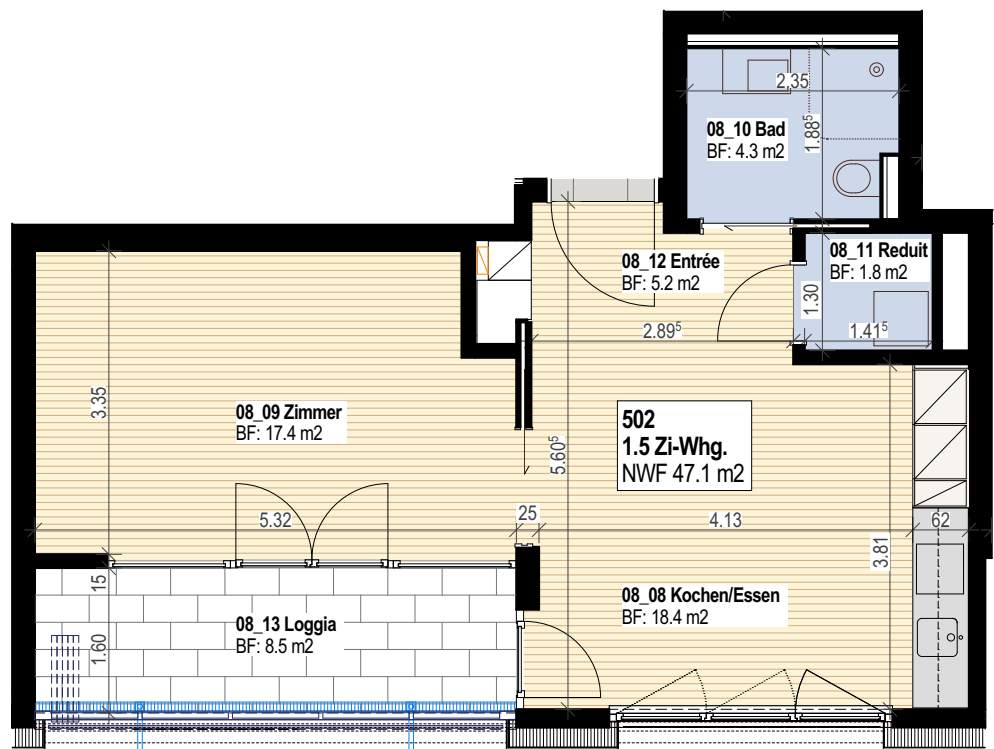

HAUS 2a „AHORN“

Wohnung Nr. 502

1.5 Zimmer

5. OG

NWF 47.1 m²

Keller 9.6 m²

Loggia 8.5 m²

Schnitt Haus 2a „Ahorn“

Haus 2 „Linde“

Grundriss 5. OG Haus 2a „Ahorn“